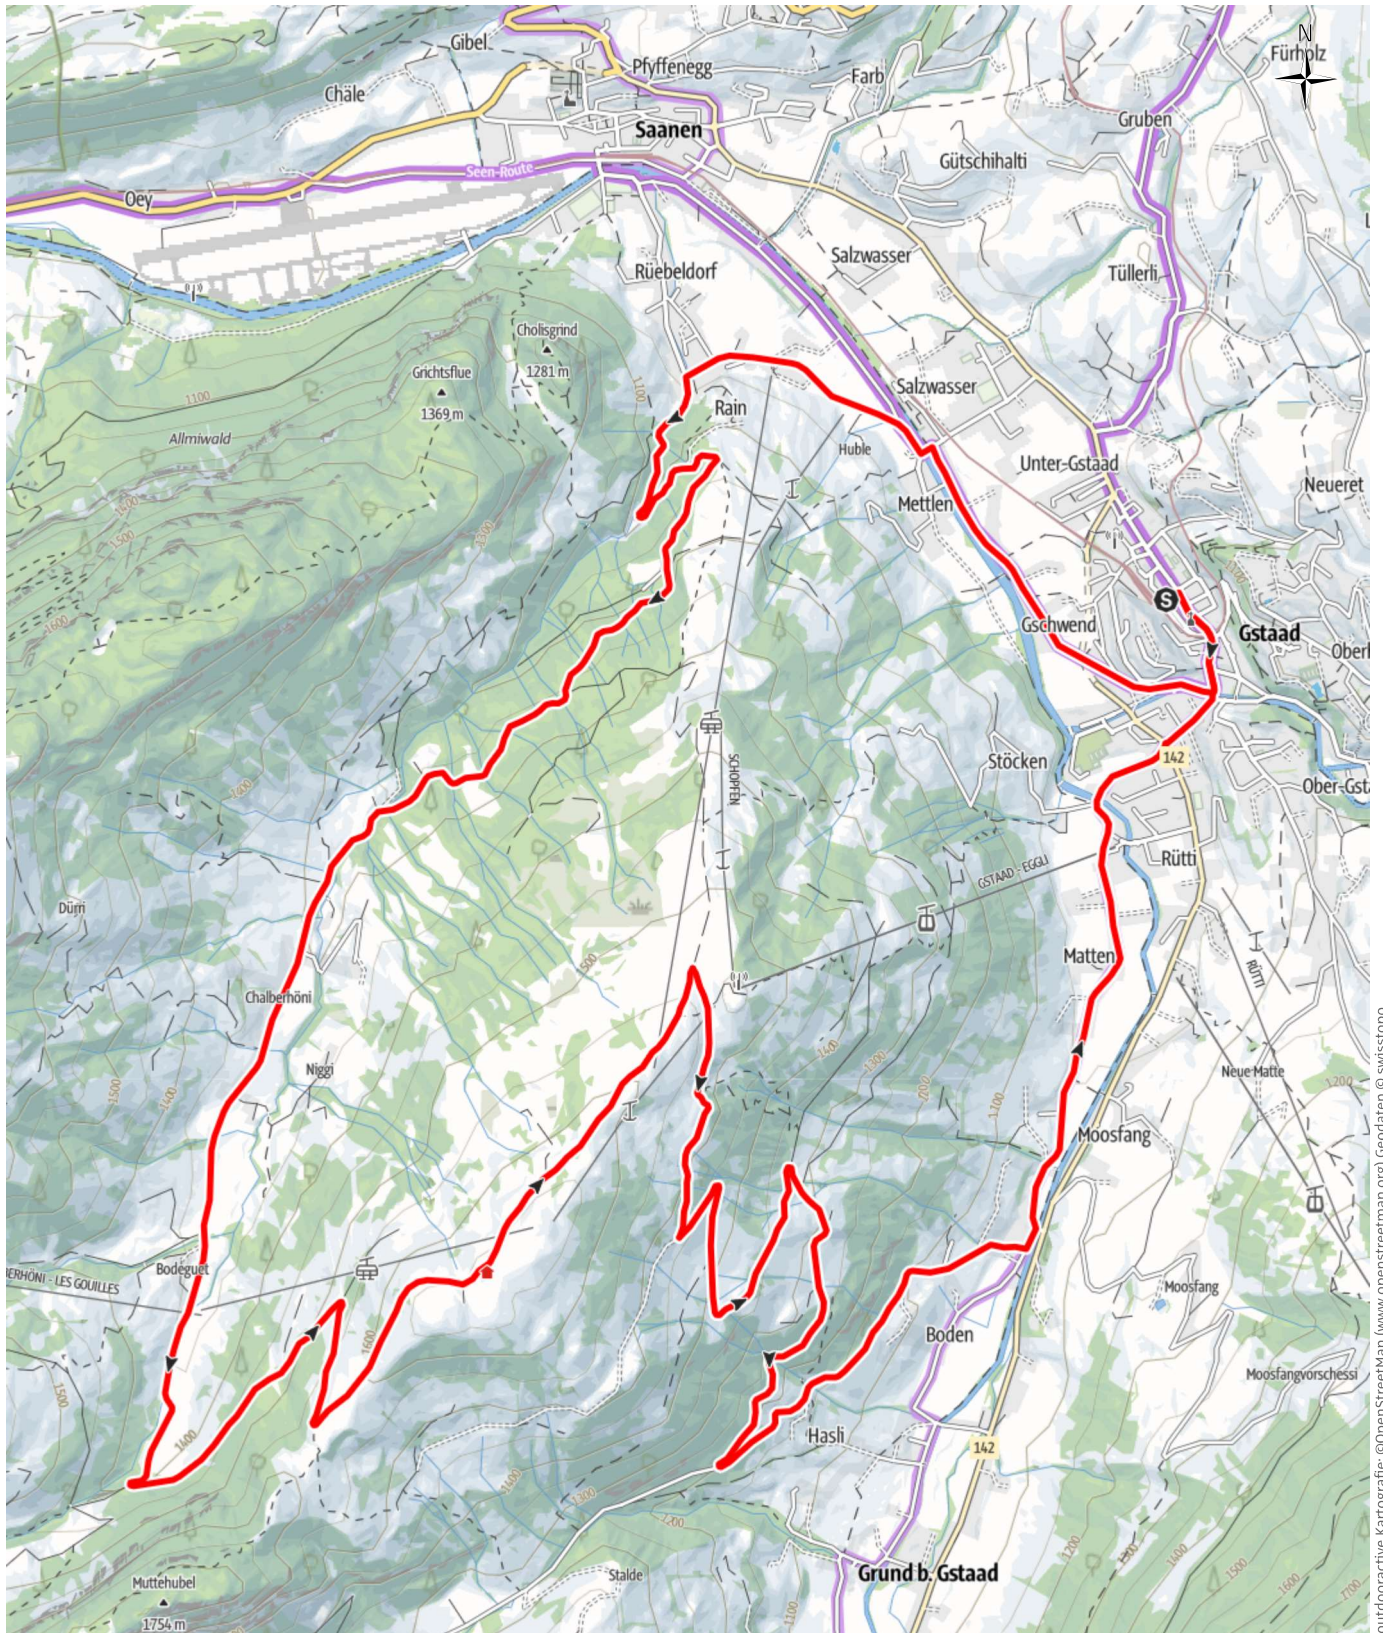

**TOP** Eggli Loop

↔ 19,2 km

🕒 2:30 h

▲ 650 m

▼ 654 m

Schwierigkeit mittel

outdooractive Kartografie; ©OpenStreetMap (www.openstreetmap.org) Geodaten © swisstopo

## Bike-E-Bike SÜD

Datum 05.08.2021  
 Länge 41.14 km  
 Auf-/Abstiege 1'807 m/1'809 m  
 Min/max Höhe 1'023 m/1'714 m  
 Velofahren 5 h 33 min