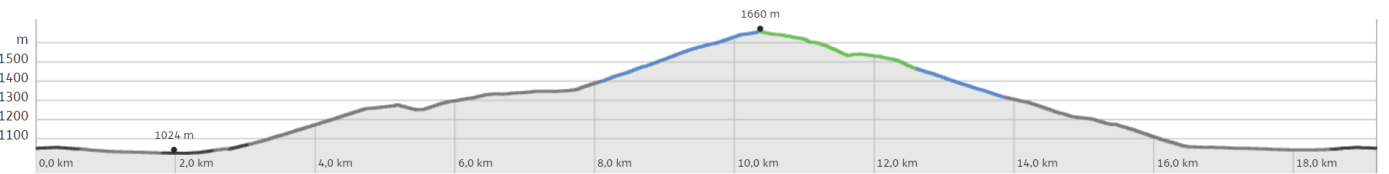

**TOP** Eggli Loop

↔ 19,2 km

🕒 2:30 h

▲ 650 m

▼ 654 m

Schwierigkeit mittel

outdooractive Kartografie; ©OpenStreetMap (www.openstreetmap.org) Geodaten © swisstopo

## Bike-E-Bike SÜD

Datum 05.08.2021  
 Länge 41.14 km  
 Auf-/Abstiege 1'807 m/1'809 m  
 Min/max Höhe 1'023 m/1'714 m  
 Velofahren 5 h 33 min